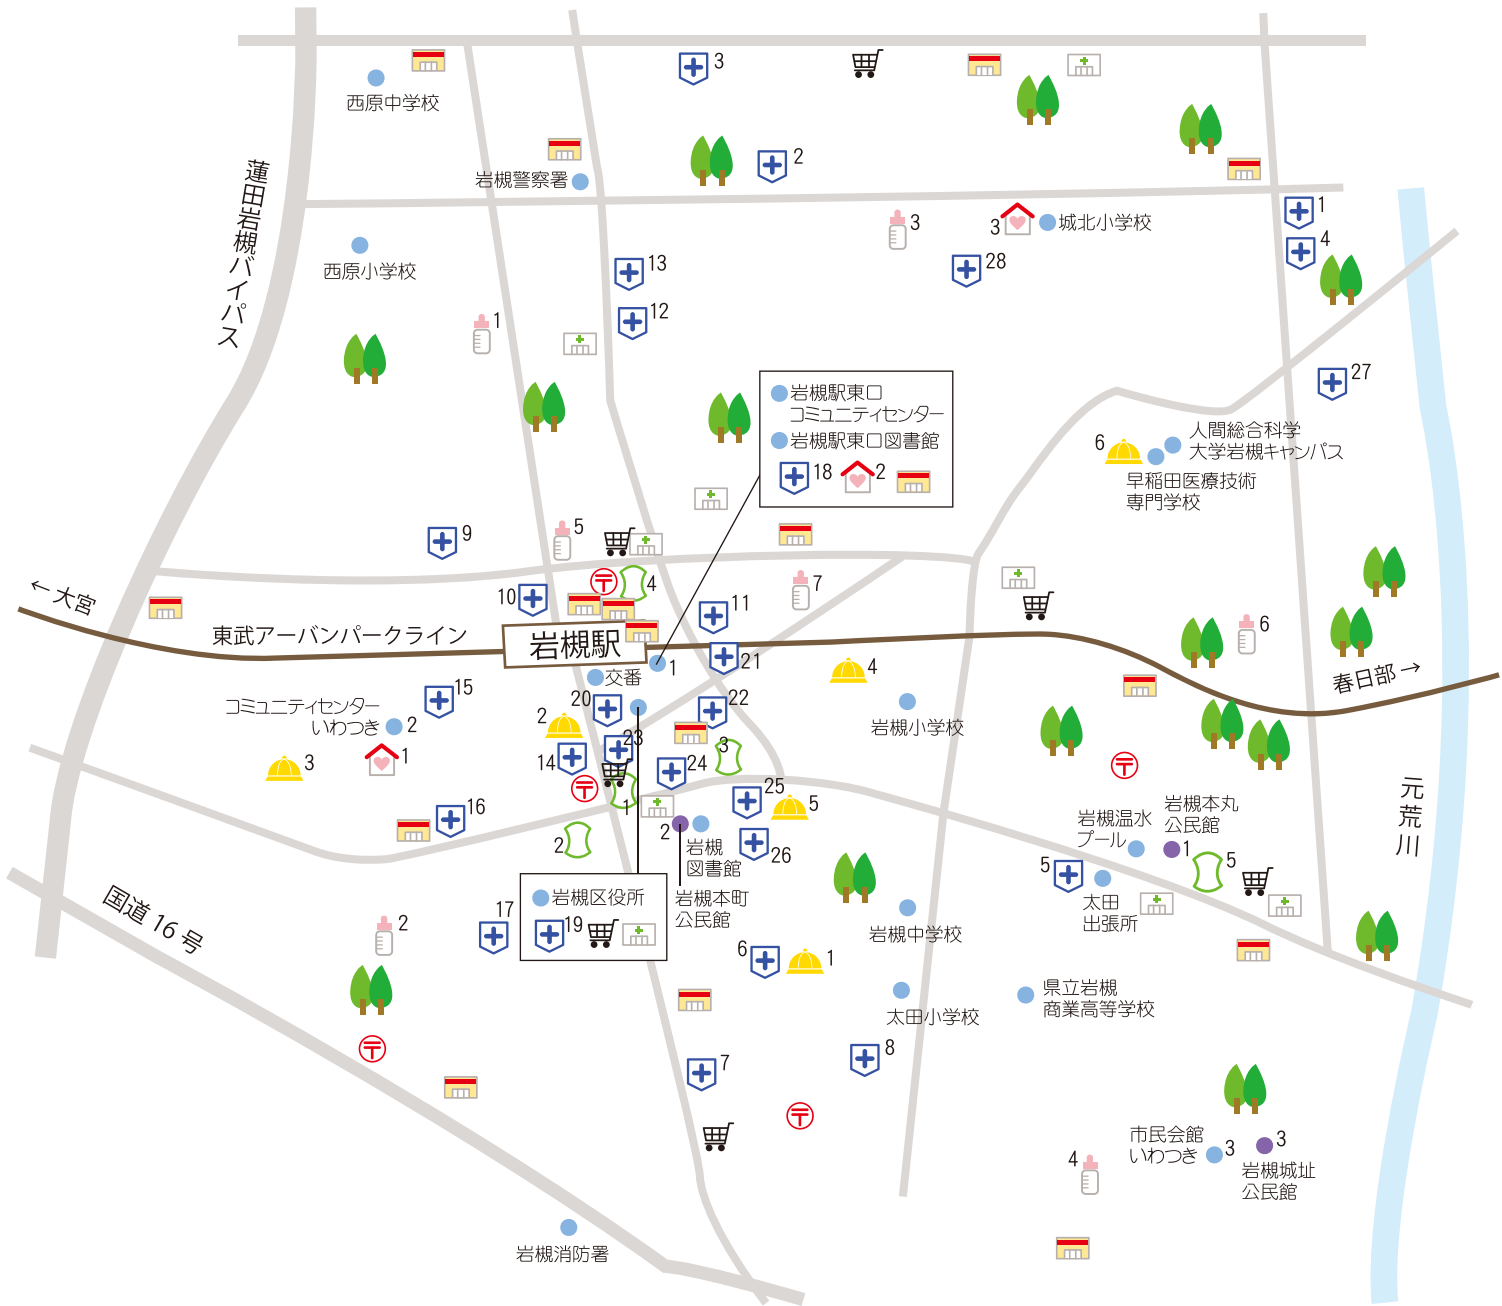

岩槻駅周辺

	郵便局		保育園		スーパー
	銀行		幼稚園		コンビニ
	病院		子育て施設		ドラッグストア
	公園		その他施設		

公民館	岩槻本丸公民館	● 1	病院	はぎ整形外科	⊕ 4	病院	野口皮膚科	⊕ 18	保育園	たちばな保育園	🍼 4
	岩槻本町公民館	● 2		金沢クリニック	⊕ 5		レインボークリニック	⊕ 19		おひさま保育園	🍼 5
	岩槻城址公民館	● 3		フロラ太田小通りクリニック	⊕ 6		いわつき小児科クリニック	⊕ 20		岩槻保育園	🍼 6
公共施設	岩槻駅東口コミュニティセンター	● 1	病院	やながわ眼科	⊕ 7	病院	岩槻内科胃腸科	⊕ 21	幼稚園	ふるーる保育園 岩槻駅前	🍼 7
	コミュニティセンターいわつき	● 2		永島医院	⊕ 8		林整形外科	⊕ 22		恵泉幼稚園	👶 1
	市民会館いわつき	● 3		高橋医院	⊕ 9		岩槻久木田医院	⊕ 23		認定こども園岩槻ひかり	👶 2
銀行	埼玉りそな銀行	🏧 1	病院	眞弓循環器科クリニック	⊕ 10	病院	細田医院	⊕ 24	幼稚園	岩槻みどり幼稚園	👶 3
	埼玉縣信用金庫	🏧 2		滝本眼科	⊕ 11		メンタルクリニック美波	⊕ 25		白菊幼稚園	👶 4
	武蔵野銀行	🏧 3		小児科竹田クリニック	⊕ 12		やな内科医院	⊕ 26		岩槻幼稚園	👶 5
病院	東和銀行	🏧 4	病院	牛山医院	⊕ 13	病院	はしもと皮膚科	⊕ 27	子育て施設	はくつる幼稚園	👶 6
	足利銀行	🏧 5		かみうら耳鼻咽喉科	⊕ 14		浅川胃腸科外科	⊕ 28		岩槻児童センター	🏠 1
	岩槻いまい眼科	⊕ 1		じんの小児科	⊕ 15		西町保育園	🍼 1		子育て支援センターいわつき	🏠 2
病院	岩槻西原クリニック	⊕ 2	保育園	峯小児科	⊕ 16	保育園	岩槻本町保育園	🍼 2	子育て施設	城北のびのびルーム	🏠 3
	大和たまごクリニック	⊕ 3		丸山記念総合病院	⊕ 17		美幸保育園	🍼 3			

東岩槻駅周辺

	郵便局		保育園		スーパー
	銀行		幼稚園		コンビニ
	病院		子育て施設		ドラッグストア
			公園		その他施設

銀行	埼玉りそな銀行		1	保育園	諏訪保育園		1
	埼玉縣信用金庫		2		岩槻さくら保育園		2
病院	スワ眼科クリニック		1		東岩槻保育園		3
	いしまるクリニック		2	幼稚園	桂愛幼稚園		1
	岩槻中央病院		3		東岩槻幼稚園		2
				子育て施設	上里のびのびルーム		1