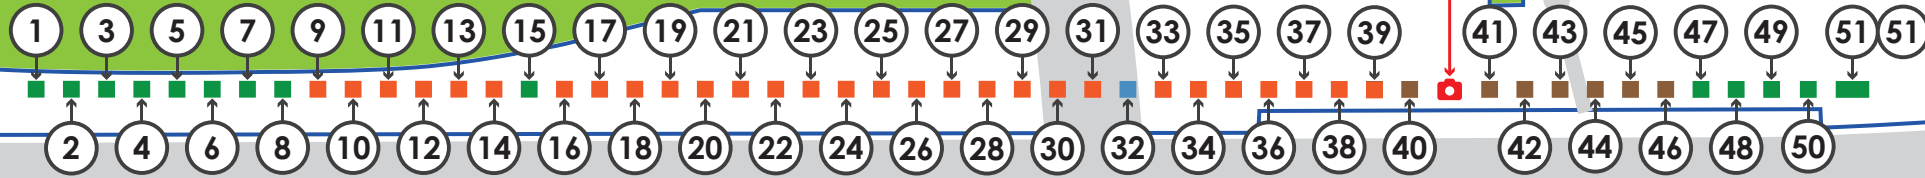

美園マ・マルシェ

* new normal style *

12月3日(日) 10:00 ~ 16:00

浦和美園車両基地

フотスポット

←浦和美園駅

埼玉スタジアム→

クリエイターブース