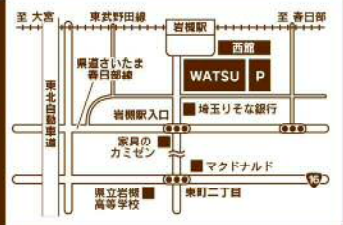

WATSU公共駐車場「駐車サービス」のご案内

当日専門店会での お買上げ額に応じて 4店舗まで サービスを受けられます。	1,000円未満	1,000円以上	2,000円以上
	30分無料	60分無料	120分無料

※一部の店舗は上記表示のサービスと違う場合があります。
●駐車サービスを受ける際は、駐車場利用券(駐車券)をご提示ください。●駐車場利用券(駐車券)1枚につき上記サービスが適用です。

〒339-0057
さいたま市岩槻区
本町3-2-5
TEL:048-758-7300
(平日 9:00~17:45)

岩槻駅前